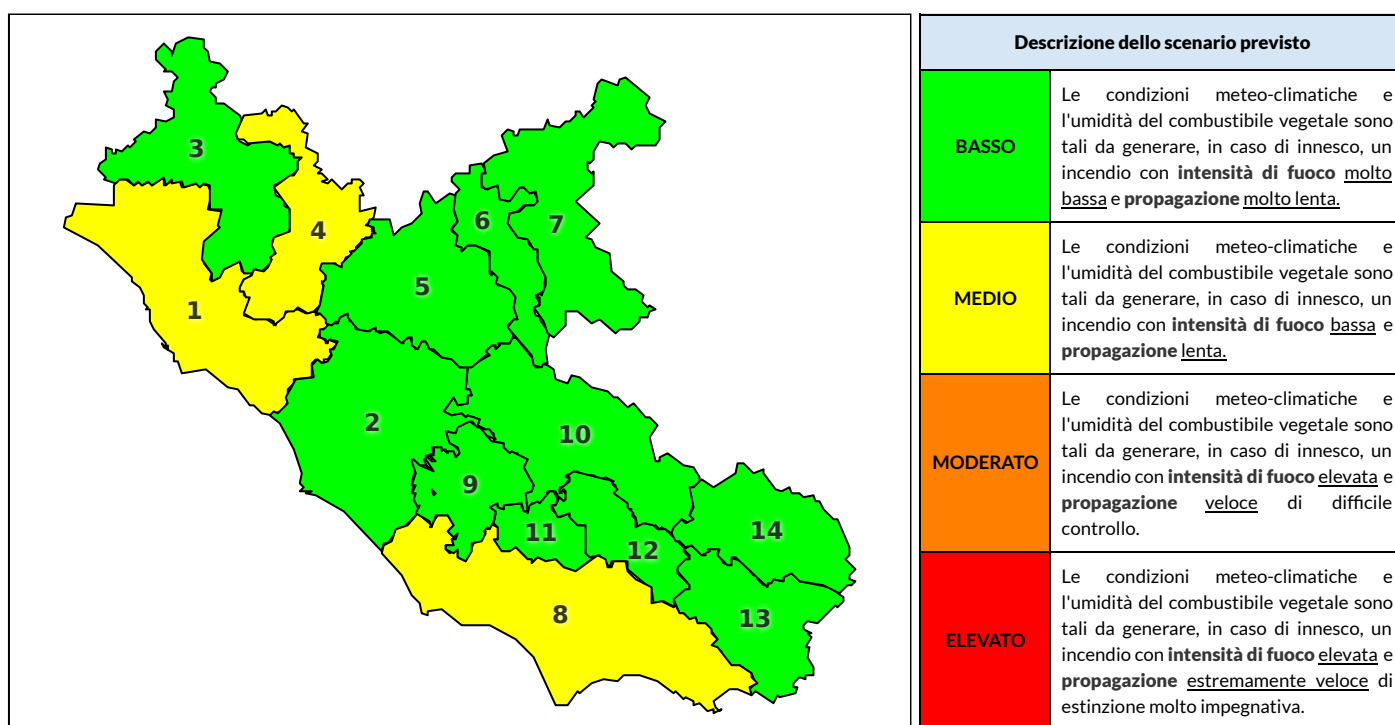

REGIONE LAZIO - AGENZIA REGIONALE DI PROTEZIONE CIVILE

CENTRO FUNZIONALE REGIONALE

SALA OPERATIVA REGIONALE

N.verde 800.276570 | centrofunzionale@regione.lazio.it

N.verde 803.555 | sor@regione.lazio.it

BOLLETTINO DI PERICOLOSITA' DA INCENDI BOSCHIVI

Previsioni per oggi 6-6-2020

Livello di pericolosità da incendio boschivo per Zona di Allerta AIB

Bollettino emesso nel periodo della campagna AIB Lazio sulla base del modello previsionale RISICOLazio, sviluppato in collaborazione con Fondazione CIMA, che fornisce un supporto per la valutazione della Pericolosità da incendio boschivo aggregata sulle Zone di Allerta AIB, approvate come parte integrante del Piano AIB Lazio 2020-2022 con DGR n° 270 del 15/05/2020. Il dettaglio della distribuzione dei Comuni nelle Zone AIB è consultabile al link <https://tinyurl.com/ZoneAIB>. Le Norme Comportamentali per la popolazione sono consultabili al link <https://tinyurl.com/NormeComportamentali>.

Zona AIB	1	2	3	4	5	6	7	8	9	10	11	12	13	14
Livello Pericolosità	MEDIO	BASSO	BASSO	MEDIO	BASSO	BASSO	BASSO	MEDIO	BASSO	BASSO	BASSO	BASSO	BASSO	BASSO

NOTE

Empty box for notes.

REGIONE LAZIO - AGENZIA REGIONALE DI PROTEZIONE CIVILE