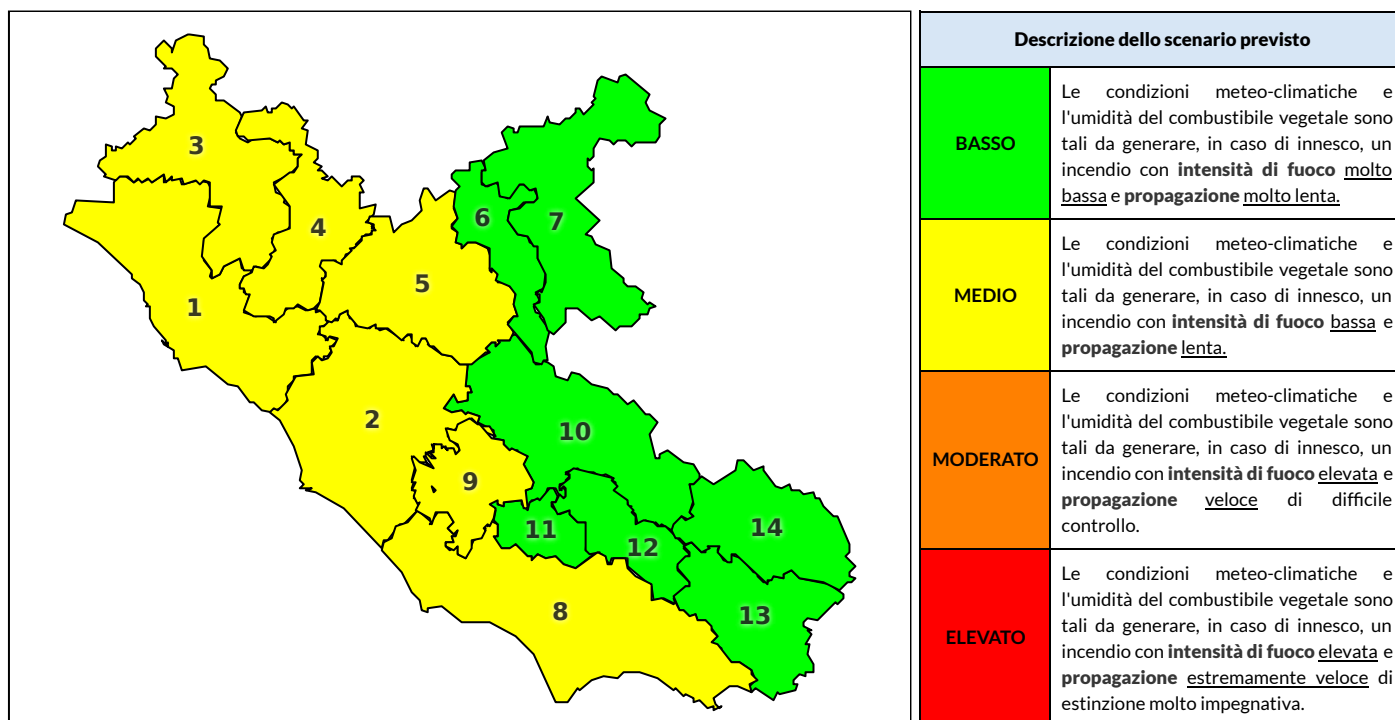

Zona AIB	1	2	3	4	5	6	7	8	9	10	11	12	13	14
Livello Pericolosità	MEDIO	BASSO	BASSO	MEDIO	BASSO	BASSO	BASSO	MEDIO	BASSO	BASSO	BASSO	BASSO	BASSO	BASSO

NOTE

Empty box for notes.

REGIONE LAZIO - AGENZIA REGIONALE DI PROTEZIONE CIVILE

CENTRO FUNZIONALE REGIONALE

N.verde 800.276570 | centrofunzionale@regione.lazio.it

SALA OPERATIVA REGIONALE

N.verde 803.555 | sor@regione.lazio.it

BOLLETTINO DI PERICOLOSITA' DA INCENDI BOSCHIVI

Previsioni per domani 7-6-2020

Livello di pericolosità da incendio boschivo per Zona di Allerta AIB

Bollettino emesso nel periodo della campagna AIB Lazio sulla base del modello previsionale RISICOLazio, sviluppato in collaborazione con Fondazione CIMA, che fornisce un supporto per la valutazione della Pericolosità da incendio boschivo aggregata sulle Zone di Allerta AIB, approvate come parte integrante del Piano AIB Lazio 2020-2022 con DGR n° 270 del 15/05/2020. Il dettaglio della distribuzione dei Comuni nelle Zone AIB è consultabile al link <https://tinyurl.com/ZoneAIB>. Le Norme Comportamentali per la popolazione sono consultabili al link <https://tinyurl.com/NormeComportamentali>.

Zona AIB	1	2	3	4	5	6	7	8	9	10	11	12	13	14
Livello Pericolosità	MEDIO	MEDIO	MEDIO	MEDIO	MEDIO	BASSO	BASSO	MEDIO	MEDIO	BASSO	BASSO	BASSO	BASSO	BASSO

REGIONE LAZIO - AGENZIA REGIONALE DI PROTEZIONE CIVILE